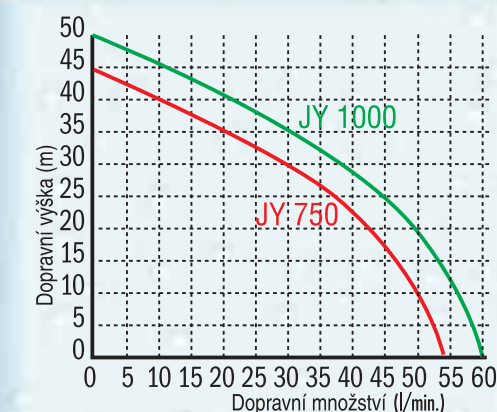

Technické údaje:

		JY 750	JY 1000
Max. dopravní množství		53 l/min	60 l/min
Max. dopravní výška		45 m	50 m
Počet stupňů		1	1
Max. sací výška		8 m	8 m
Elektromotor	Napětí / Kmitočet	230V/50Hz	230V/50Hz
	Výkon	750 W	1100 W
	Proud	3,4 A	4,8 A
	Otáčky	2800 ot/min	2800 ot/min
	IP / Izolační třída	IP 44 / B	IP 44 / B
Hmotnost		12 kg	13 kg

TYP	DNA	DNM	a	b	c	d	e	f	g	h	i
JY750	1"	1"	380	190	95	194	160	8	105	56	208
JY1000	1"	1"	380	190	95	194	160	8	105	56	208